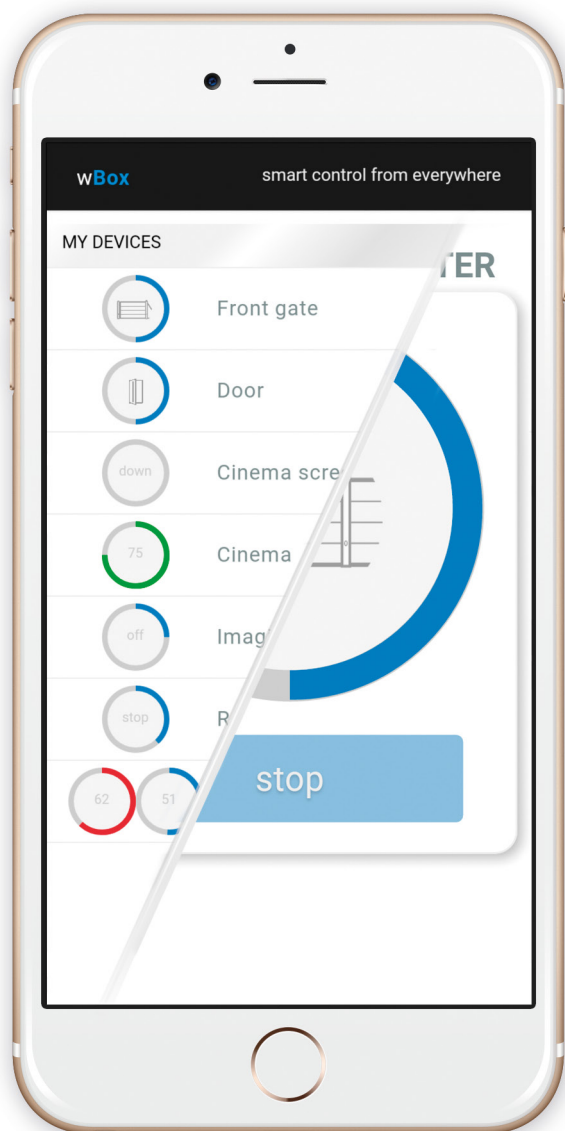

- pozwala sterować roletą lokalnie - z użyciem przycisku sterującego

- aplikacja do obsługi urządzenia umożliwia synchronizację wszystkich rolet dając możliwość sterowania nimi równocześnie, w dalszym ciągu pozwalając na pojedynczą obsługę każdej z nich

Urządzenia związane z bezpieczeństwem i kontrolą dostępu

smartphone

Urządzenia kontrolowane za pomocą smartfonów i tabletów

- ▶ prostota i skalowalność

Inteligentne domy od początku kojarzone były z drogą, skomplikowaną instalacją. W ciągu ostatnich pięciu lat na rynku pojawiły się tańsze i mniej skomplikowane rozwiązania bezprzewodowe. Miały one jednak tę samą wadę – do działania wymagały jednostki centralnej – urządzenia pośredniczącego w komunikacji pomiędzy użytkownikiem (a dokładniej jego smartfonem czy tabletem) a sterownikami. Urządzenia zdecydowanie droższego niż poszczególne elementy systemu i podatnego na awarie, którego uszkodzenie powodowało paraliż całego inteligentnego budynku.

wBox to **rozwiązanie unikalne na skalę światową**. Urządzenia wBox do działania **nie potrzebują dodatkowych urządzeń** typu jednostka centralna czy hub. Wystarczy zwykła sieć WiFi. Po dołączeniu do niej urządzeń mogą być sterowane z dowolnego miejsca na świecie. Bez skomplikowanej konfiguracji. Możesz zacząć od jednej „kostki” sterującej lampą czy roletą a potem rozbudować swój **własny Inteligentny Dom** dodając kolejne – według potrzeby.