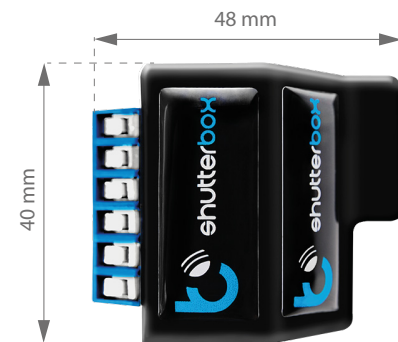

OFERTA PRODUKTOWA

shutterBox to sterownik przeznaczony do sterowania bezprzewodowo napędami rolet elektrycznych, markiz, ekranów projekcyjnych, etc. z wykorzystaniem smartfonów i tabletów, również z dowolnego miejsca na świecie

darmowa aplikacja do obsługi urządzenia

- zintegrowany układ sensoryczny pozwala sprawdzić czy roleta jest otwarta czy zamknięta, a także ustawić jej pozycję (np. uchylenie)

- już niedługo urządzenie shutterBox poszerzy swoją funkcjonalność o sterowanie czasowe (oprogramowanie urządzenia można zaktualizować również po instalacji - bez dodatkowych kosztów)

SPECYFIKACJA TECHNICZNA

parametry elektryczne	
napięcie zasilania	▶ 230V AC
zużycie energii	▶ < 1W
wyjścia sterujące	
Ilość wyjść sterujących	▶ 2
typ wyjść sterujących	▶ przekaźnikowe, przeciwsobne, NO
maksymalne obciążenie	▶ 5A
wejścia przyciskowe	
Ilość wejść	▶ 2
typ wejść	▶ logiczne, przyciskowe, zwierane do L, konfigurowalne
cechy fizyczne urządzenia	
wymiary	▶ 40 x 48 x 20mm
stopień ochrony	▶ IP20
obudowa	▶ wykonana z kompozycji poliuretanowej nie zawierającej halogenów, samogasnąca dla klasy termicznej B (130°C)
sposób montażu	▶ w puszcze podtynkowej (pogłębianej lub podwójnej), w obudowie rolety, etc.
właściwości komunikacyjne	
standard komunikacji	▶ μ WiFi, kompatybilny z WiFi
częstotliwość	▶ 2.4 GHz
rodzaj transmisji	▶ dwukierunkowa, szyfrowana
API	▶ otwarte
tryb pracy	▶ połączenie bezpośrednie (jako Access Point), połączenie WiFi poprzez standardowy router, połączenie z dostępem z dowolnego miejsca na świecie (wymagany jedynie dostęp do sieci Internet)
kompatybilne urządzenia	▶ Apple iPhone, Apple iPad, iPad Mini, Android, Windows Phone, komputery i urządzenia mobilne obsługujące w pełni HTML5, wkrótce Apple Watch